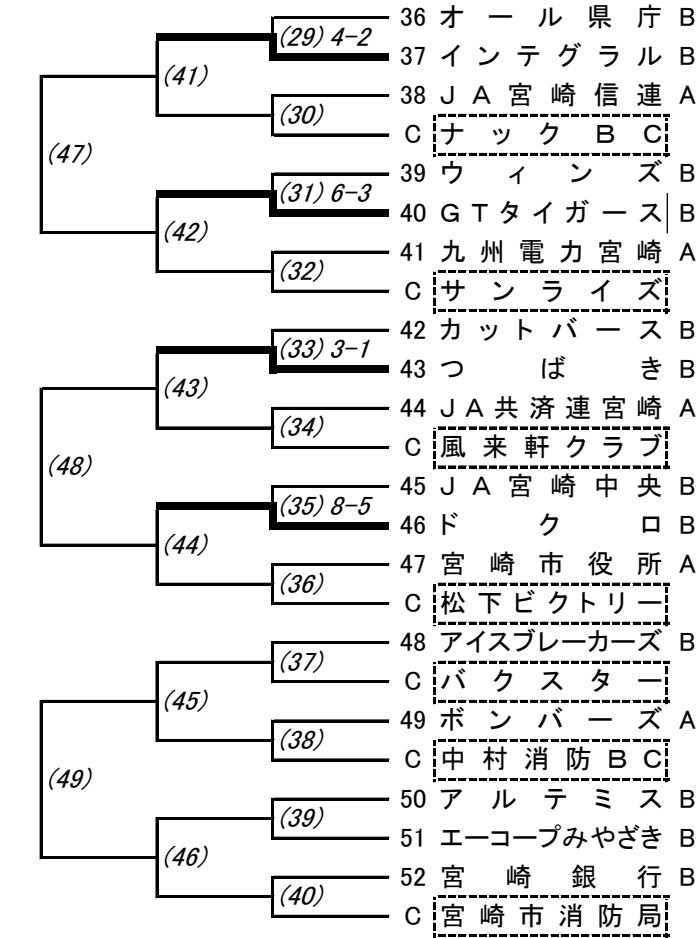

<1次トーナメント> 平成30年度 県民総合スポーツ祭 一般軟式野球競技 宮崎地区予選 <日程変更⑤>

<2次トーナメント> 級

第41回九州連合会長杯軟式野球宮崎地区予選

(50)	J A 宮 崎 信 連	0-2	ボ ン バ ー ズ
(51)	宮 崎 サ ニ ク リ ー ン	7-1	J A 宮 崎 信 連
(52)	宮 崎 サ ニ ク リ ー ン	5-2	ボ ン バ ー ズ
(53)	宮 崎 市 役 所	0-2	J A 共 済 連 宮 崎
(54)	九 州 電 力 宮 崎	7-1	宮 崎 市 役 所
(55)	九 州 電 力 宮 崎	3-3 (TB3-4)	J A 共 済 連 宮 崎

<代表決定戦(9回戦)>

(56)	宮 崎 サ ニ ク リ ー ン
	J A 共 済 連 宮 崎

月日	時刻	球場	試合	月日	時刻	球場	試合
	9:00	田 野	(11)		9:00	田 野	(16)
	10:45		(2)		10:45		(22)
	12:30		(3)		12:30		(26)
	14:15		(4)		14:15		
3/4 (日) 【済】	9:00	天 ヶ 城	延期	3/18 (日) 【済】	9:00	天 ヶ 城	(24)
	10:45		(6)		10:45		(25)
	12:30		(15)		12:30		(23)
	14:15		(9)		14:15		
	9:00	萩 の 台	×		9:00	萩 の 台	(29)
	12:00		(13)		10:45		(31)
			×		12:30		(33)
	14:15		(17)		14:15		
3/11 (日) 【済】	9:00	天 ヶ 城	(19)		8:45	ひ む か	(56)
	10:45		(27)		11:00		(30)
	12:30		(20)		12:45		(36)
	14:15		(5)		14:30		(32)
3/11 (日) 【済】	9:00	萩 の 台	(8)	3/25 (日)	9:00	木 花 A	(37)
	10:45		(10)		10:45		(38)
	12:30		×		12:30		(39)
	14:15		(14)		14:15		(40)
	9:00	ひ む か	(50)		9:00	ひ む か	(41)
	11:00		(51)		10:45		(42)
	13:00		(52)		13:00		(47)
3/18 (日) 【済】	9:00	木 花 A	(53)	4/1 (日)	9:00	木 花 A	(34)
	11:00		(54)		10:45		(44)
	13:00		(55)		13:00		(43)
	9:00	木 花 B	×		9:00	木 花 B	(45)
	10:45		(35)		10:45		(46)
	13:00		(28)		13:00		(49)
				4/8		未 定	(48)

【注1】 試合(36)が抜けてますので(34)と入替ます  
【注2】 試合(34)→4/1 試合(48)→4/8 に延期します  
【注3】 共済連 風来軒 市役所 松下V つばきドクロ 変更留意